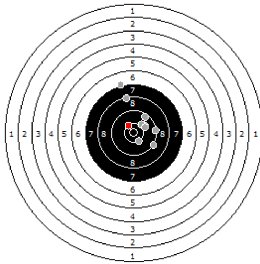

**Rovella Luigi
am 18.06.11**

4

Statistik

Schusswert IZ	10	9	8	7	6	5	4	3	2	1	0	Gesamt (Ganze Ringe): 365
Anzahl	5	16	14	9	1	0	0	0	0	0	0	Gesamt (Zehntel Ringe): 381,6

Serie 1

Volle Ringe	9	8	10	7	10	9	10	10	9	10	92 Ringe
Zehntel	9,3	8,3	10	7,2	10,1	9,2	10,2	10	9,5	10,3	94,1 Ringe
Teiler	1310,1	2155,4	793,6	3024,8	691,2	1376,3	568,2	746,6	1174,6	554,8	-
Innenzehner											Anzahl: 0

Serie 2

Volle Ringe	10	10	9	9	8	9	10	9	9	10	93 Ringe
Zehntel	10,5	10,6	9,8	9,2	8,7	9,7	10	9,9	9,2	10,3	97,9 Ringe
Teiler	327,9	312,9	893,6	1367,2	1795	1036,9	748,2	856	1407,8	538,2	-
Innenzehner	X	X									Anzahl: 2

Serie 3

Volle Ringe	10	10	10	8	9	10	9	8	9	10	93 Ringe
Zehntel	10,5	10,4	10,3	8,9	9,9	10,5	9,6	8,5	9	10,3	97,9 Ringe
Teiler	350,9	452,1	522	1603,4	874,4	351,7	1108,8	1973,4	1531,6	520,7	-
Innenzehner	X	X				X					Anzahl: 3