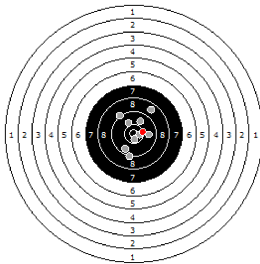

**Rovella Luigi
am 18.06.11**

4

Statistik

Schusswert IZ	10	9	8	7	6	5	4	3	2	1	0	Gesamt (Ganze Ringe): 365
Anzahl	5	16	14	9	1	0	0	0	0	0	0	Gesamt (Zehntel Ringe): 381,6

Serie 1

Volle Ringe	9	8	10	7	10	9	10	10	9	10	92 Ringe
Zehntel	9,3	8,3	10	7,2	10,1	9,2	10,2	10	9,5	10,3	94,1 Ringe
Teiler	1310,1	2155,4	793,6	3024,8	691,2	1376,3	568,2	746,6	1174,6	554,8	-
Innenzehner											Anzahl: 0

Serie 2

Volle Ringe	10	10	9	9	8	9	10	9	9	10	93 Ringe
Zehntel	10,5	10,6	9,8	9,2	8,7	9,7	10	9,9	9,2	10,3	97,9 Ringe
Teiler	327,9	312,9	893,6	1367,2	1795	1036,9	748,2	856	1407,8	538,2	-
Innenzehner	X	X									Anzahl: 2

Serie 3

Volle Ringe	10	10	10	8	9	10	9	8	9	10	93 Ringe
Zehntel	10,5	10,4	10,3	8,9	9,9	10,5	9,6	8,5	9	10,3	97,9 Ringe
Teiler	350,9	452,1	522	1603,4	874,4	351,7	1108,8	1973,4	1531,6	520,7	-
Innenzehner	X	X				X					Anzahl: 3