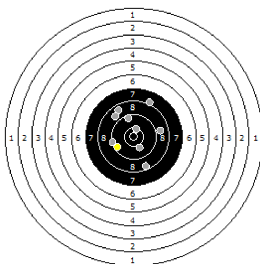

Serie 4

Volle Ringe	8	10	8	8	8	9	9	10	8	9	87 Ringe
Zehntel	8,6	10,1	8,6	8,9	8,1	9,5	9,3	10,3	8,8	9,5	91,7 Ringe
Teiler	1863,4	720,2	1897,4	1632,1	2289,8	1192,5	1327,2	510,8	1690,4	1171,9	-
Innenzehner											Anzahl: 0