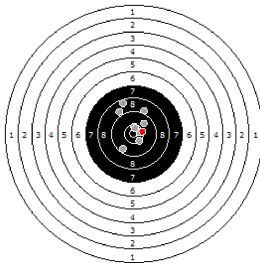

**Rovella Luigi
am 18.06.11**

4

Statistik

Schusswert IZ	10	9	8	7	6	5	4	3	2	1	0	Gesamt (Ganze Ringe): 365
Anzahl	5	16	14	9	1	0	0	0	0	0	0	Gesamt (Zehntel Ringe): 381,6

Serie 1

Volle Ringe	9	8	10	7	10	9	10	10	9	10	92 Ringe
Zehntel	9,3	8,3	10	7,2	10,1	9,2	10,2	10	9,5	10,3	94,1 Ringe
Teiler	1310,1	2155,4	793,6	3024,8	691,2	1376,3	568,2	746,6	1174,6	554,8	-
Innenzehner											Anzahl: 0

Serie 2

Volle Ringe	10	10	9	9	8	9	10	9	9	10	93 Ringe
Zehntel	10,5	10,6	9,8	9,2	8,7	9,7	10	9,9	9,2	10,3	97,9 Ringe
Teiler	327,9	312,9	893,6	1367,2	1795	1036,9	748,2	856	1407,8	538,2	-
Innenzehner	X	X									Anzahl: 2

Serie 3

Volle Ringe	10	10	10	8	9	10	9	8	9	10	93 Ringe
Zehntel	10,5	10,4	10,3	8,9	9,9	10,5	9,6	8,5	9	10,3	97,9 Ringe
Teiler	350,9	452,1	522	1603,4	874,4	351,7	1108,8	1973,4	1531,6	520,7	-
Innenzehner	X	X				X					Anzahl: 3